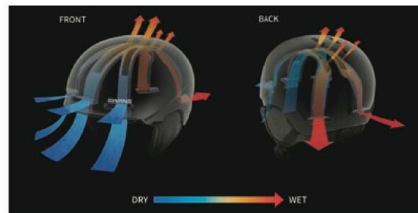

HSF-231

CE規格EN1077B 認証

ハイブリット構造で軽量性と頑丈さを両立したハイエンドモデル

■軽さと頑丈さを両立したインジェクションとインモールドのハイブリット構造 ■蒸れを防ぐ「開閉式ベンチレーション」 ■2サイズ展開(M/L)

サイズ M:53-58cm(500g) L:58-62cm(530g) 税込価格 ¥29,700 (税抜 ¥27,000)

HSF-190

CE規格EN1077B 認証

高い通気性と衝撃吸収力を両立。つば付きフリーライドモデル

■頭部への振動を低減する衝撃吸収材「アンチパイレーションメッシュ」 ■蒸れを効果的に換気する「トライエアベンチレーション」 ■2サイズ展開(M/L)

サイズ M:54-58cm(460g) L:59-62cm(480g) 税込価格 ¥20,900 (税抜 ¥19,000)

トライエアベンチレーション

正面にある3つのベンチレーションから多くの新鮮な空気を取り入れることで、ヘルメット内部の湿気を効率的に換気。頭部の蒸れを防ぐ。