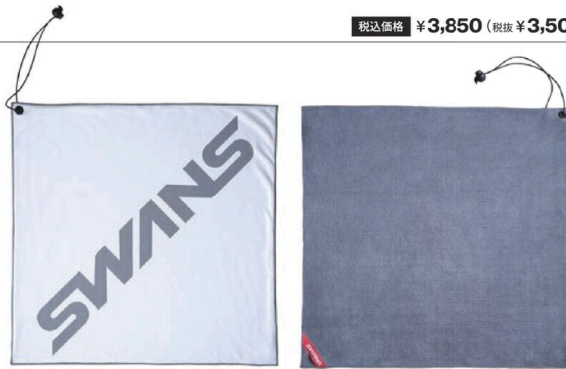

■ ACCESSORIES FOR GOGGLES

NEW A-57

風呂敷型クリーナークロス

- ゴーグル本体やレンズについた水、汚れをしっかりと拭き取れる。
- 風呂敷のようにゴーグル本体を包んで使用可能。接触によるキズや汚れからゴーグルを保護する。

サイズ：45×45cm

税込価格 ¥3,850 (税抜 ¥3,500)

ゴーグル、レンズの包み方

① クロスを写真のように広げ、ゴーグルを中心に置く。左右・下(タグつき)の角を矢印の方向へ畳む。
 ② 3点から畳んだ後、ゴムひもがついたカドを矢印の方向へ畳む。
 ③ 畳んだクロスの角を押さえながら、ゴムひもを広げて巻き付ける。
 ④ ストッパーで絞め具合を調整して完成。